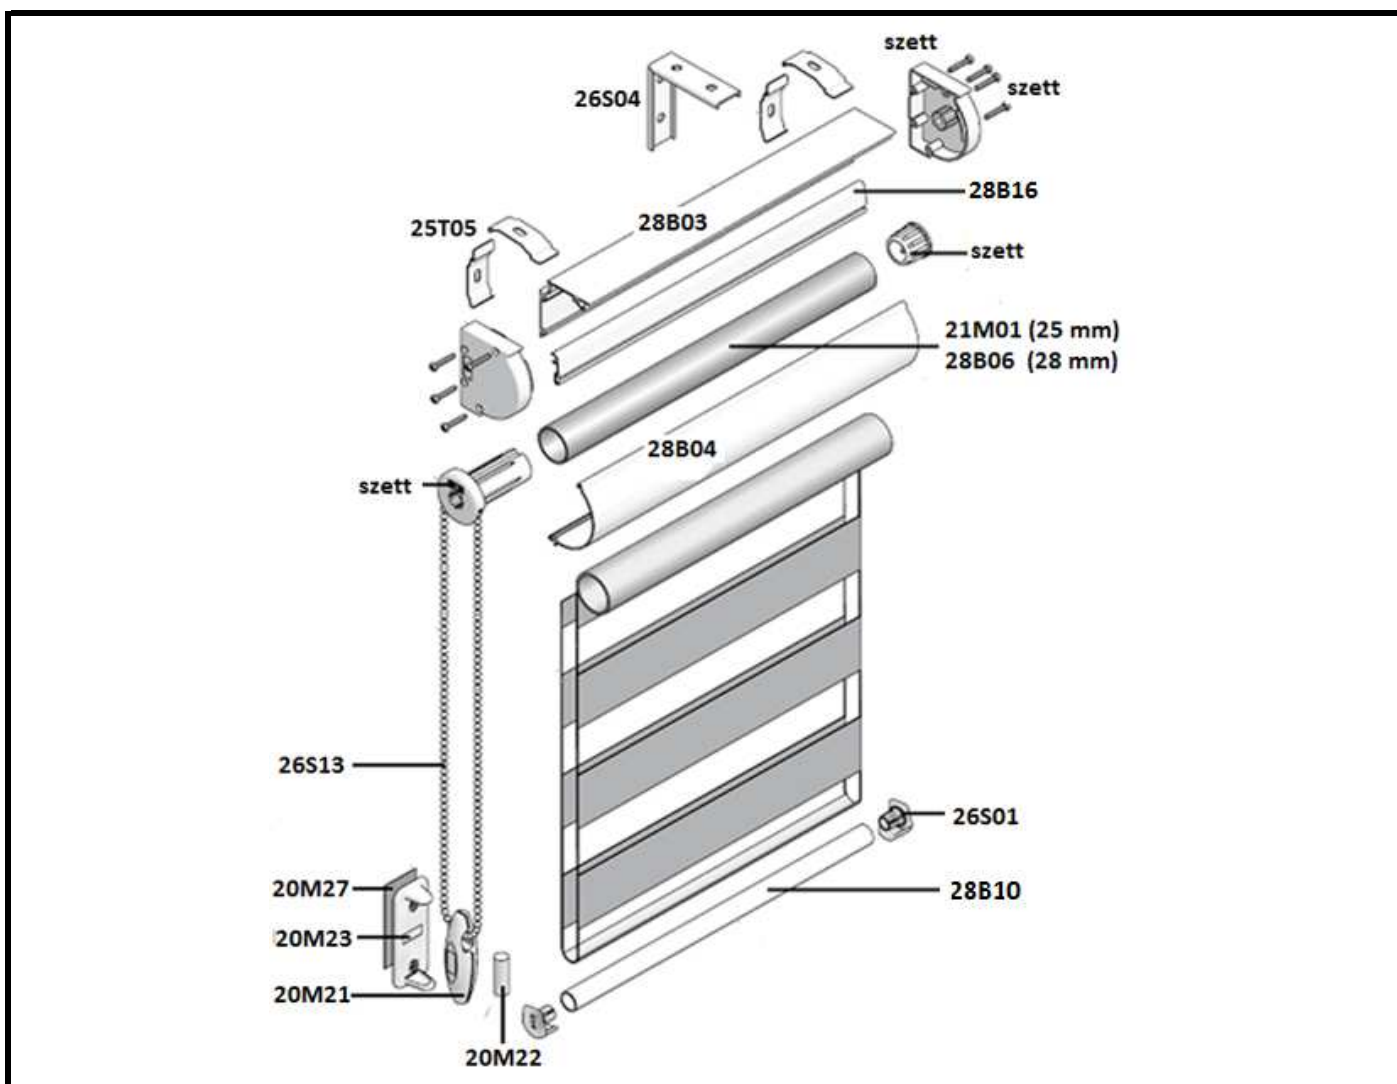

## összeállítási rajz és alkatrész lista

### ALKATRÉSZEK

KÓD	MEGNEVEZÉS	
28B03	Dekomax tok hátfal	
28B04	Dekomax tok előlap	
28B16	Dekomax sávroletta textil fogó	
21M01	Rolettacső 25 mm	ALTERNATÍV
28B06	Rolettacső 28 mm	
28B10	Sávroletta alsózáró	
26S13	Végtelenített gyöngylánc	
20M21	Gyöngylánc súly	
20M22	Gyöngylánc súly nehezek	
20M23	Gyöngylánc súly rögzítő	
26S01	Sávroletta alsózáró végdugó	
20M25	Alsózáró befűző 7 mm	
21M26	Ragasztó a roletta csőhöz	
20M27	Ragasztó a gyöngylánc súly rögzítőhöz	
25T05	Dekomax klipsz	
26S04	Dekomax konzol	

KÓD	MEGNEVEZÉS	
27B03	DEKOMAX SÁVROLÓ SZETT TARTALMA	
	1 pár tokvég	
	1 db hajtómű 25 mm	
	1 db bővítő 25/28 mm	ALTERNATÍV
	1 db csővégdugó	
	8 db csavar a tokvégekhez	