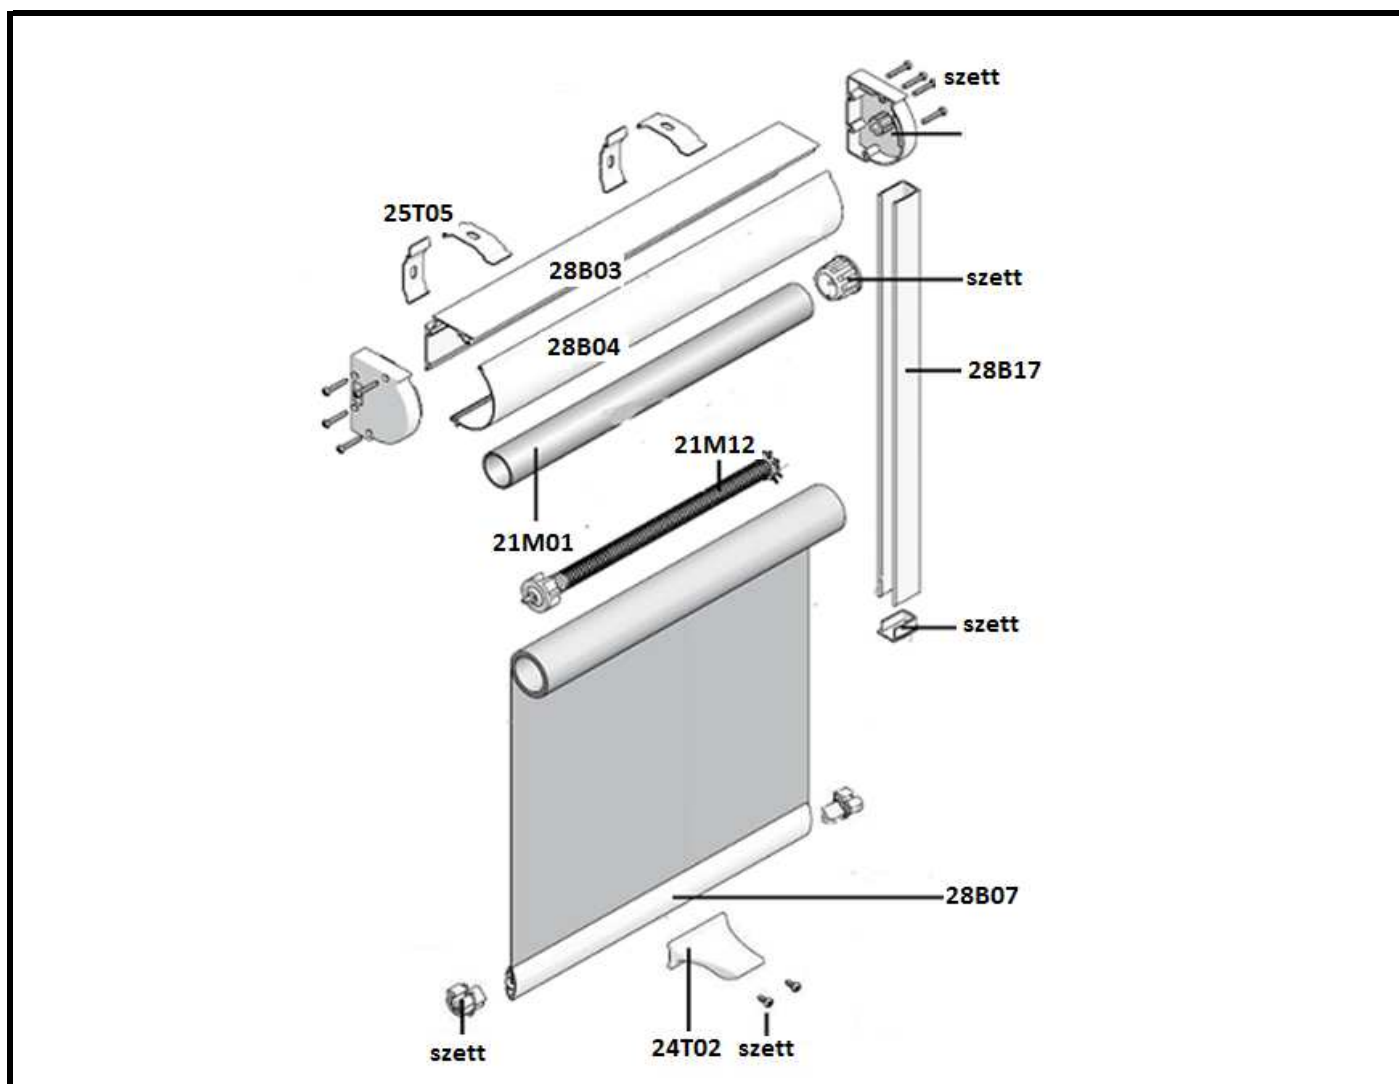

DEKOMAX RUGÓS ROLETTA

összeállítási rajz és alkatrész lista

ALKATRÉSZEK

| KÓD | MEGNEVEZÉS |
|-------|---------------------------------------|
| 28B03 | Dekomax tok hátfal |
| 28B04 | Dekomax tok előlap |
| 21M01 | Rolettacső 25 mm |
| 21M12 | Rugó 3 kg-os |
| 28B07 | Polka alsózáró |
| 24T02 | Polka rugós fogantyú |
| 28B17 | Polka rugós lefutó |
| 20M25 | Alsózáró befűző 7 mm |
| 25T05 | Dekomax rolettta klipsz |
| 23T10 | Kétoldalas ragasztó a lefutóhoz 15 mm |

| KÓD | MEGNEVEZÉS |
|--------------|-------------------------------------|
| 27B02 | DEKOMAX RUGÓS SZETT TARTALMA |
| | 1 pár tokvég |
| | 1 db csővégdugó |
| | 1 pár alsózáró végdugó |
| | 1 pár lábvég |
| | 8 db csavar a tokvégekhez |