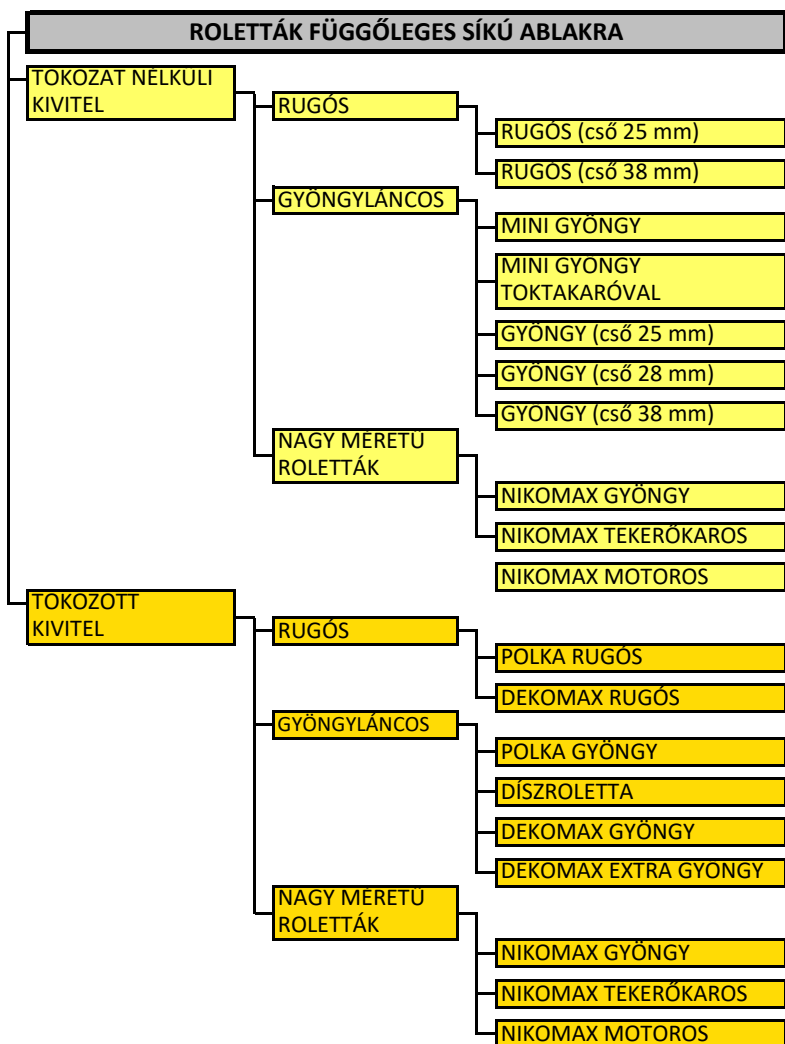

## ÖSSZEFOGLALÓ ISMERTETŐ A ROLETTÁKRÓL

**ROLETTA ALKATRÉS SZÍNEK**

Az alumínium profilok alap színe fehér, de többlet ár ellenében tetszőleges RAL színre festhetők.

A műanyag alkatrészek típusától függően fehér, szürke, világosbarna, vagy sötétbarna színűek lehetnek.