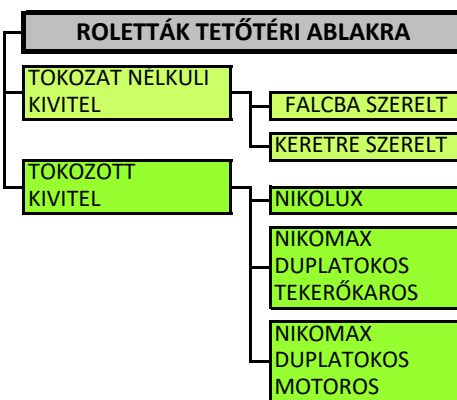

## ÖSSZEFOGLALÓ ISMERTETŐ A ROLETTÁKRÓL

**ROLETTA ALKATRÉS SZÍNEK**

Az alumínium profilok alap színe fehér, de többlet ár ellenében tetszőleges RAL színre festhetők.

A műanyag alkatrészek típusától függően fehér, szürke, világosbarna, vagy sötétbarna színűek lehetnek.