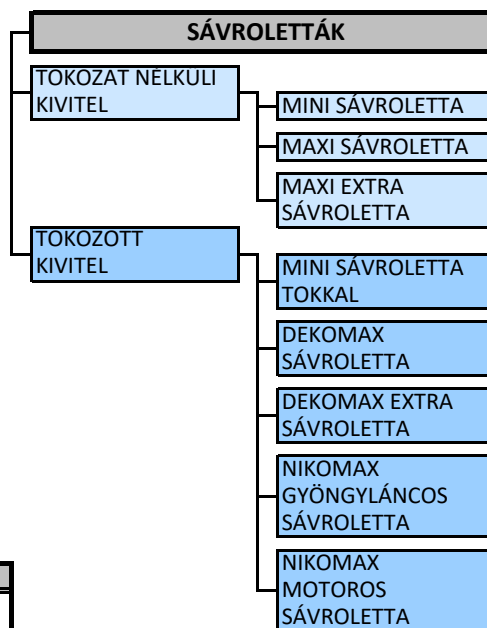

## ÖSSZEFOGLALÓ ISMERTETŐ A ROLETTÁKRÓL

**ROLETTA ALKATRÉS SZÍNEK**

Az alumínium profilok alap színe fehér, de többlet ár ellenében tetszőleges RAL színre festhetők.

A műanyag alkatrészek típusától függően fehér, szürke, világosbarna, vagy sötétbarna színűek lehetnek.